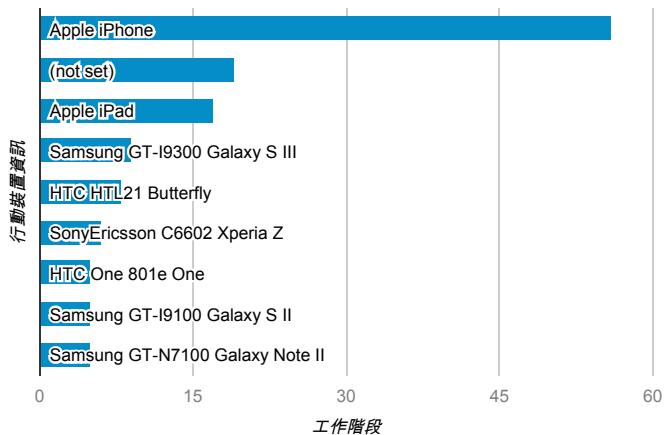

造訪和新造訪率 (依行動裝置資訊分組)