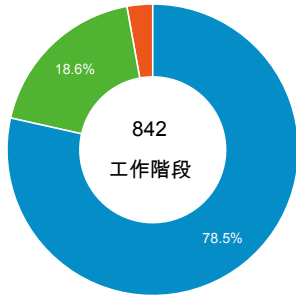

造訪和不重複訪客

造訪和新造訪率 (依行動裝置資訊分組)

造訪和新造訪

造訪 (依 裝置類別 分組)

■ desktop ■ mobile ■ tablet

造訪 (依語言分組)

語言	工作階段
zh-tw	751
en-us	51
zh-cn	11
en	7
en-gb	7
ja	5
zh-hk	3
ja-jp	2
en-au	1
en-my	1