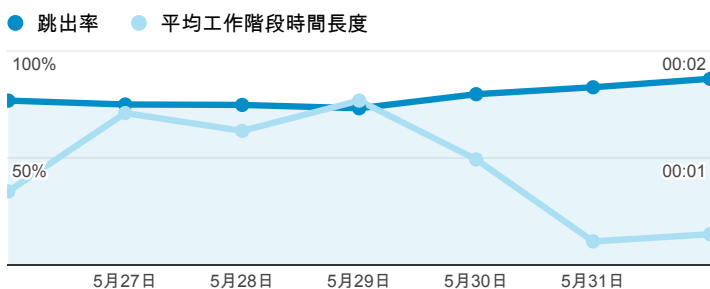

報表01_訪客

2014年5月26日 - 2014年6月1日

所有工作階段
100.00%

+ 新增區隔

平均造訪停留時間和單次造訪頁數

造訪地圖

跳出率和平均造訪停留時間

造訪 (依瀏覽器分組)