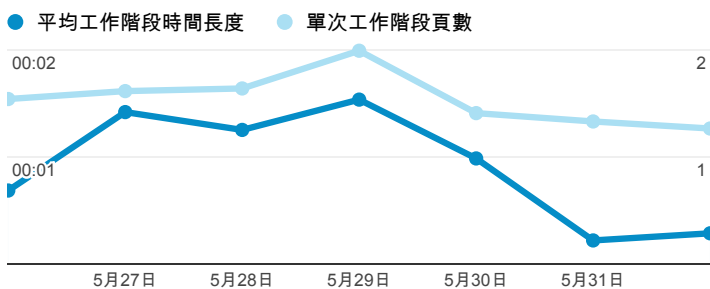

報表01_訪客

2014年5月26日 - 2014年6月1日

所有工作階段
100.00%

+ 新增區隔

平均造訪停留時間和單次造訪頁數

造訪地圖

跳出率和平均造訪停留時間

造訪 (依瀏覽器分組)

造訪和不重複訪客

造訪和新造訪率 (依行動裝置資訊分組)

造訪和新造訪

造訪 (依 裝置類別 分組)

■ desktop ■ mobile ■ tablet

造訪 (依語言分組)

語言	工作階段
zh-tw	751
en-us	51
zh-cn	11
en	7
en-gb	7
ja	5
zh-hk	3
ja-jp	2
en-au	1
en-my	1