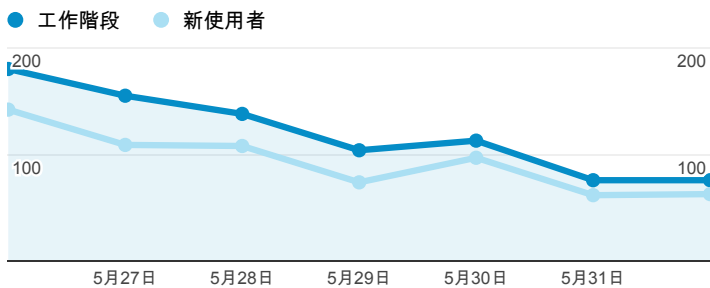

報表01_訪客

2014年5月26日 - 2014年6月1日

所有工作階段
100.00%

+ 新增區隔

平均造訪停留時間和單次造訪頁數

造訪地圖

跳出率和平均造訪停留時間

造訪 (依瀏覽器分組)

造訪和不重複訪客

造訪和新造訪率 (依行動裝置資訊分組)

造訪和新造訪

造訪 (依 裝置類別 分組)

■ desktop ■ mobile ■ tablet

造訪 (依語言分組)

語言	工作階段
zh-tw	751
en-us	51
zh-cn	11
en	7
en-gb	7
ja	5
zh-hk	3
ja-jp	2
en-au	1
en-my	1