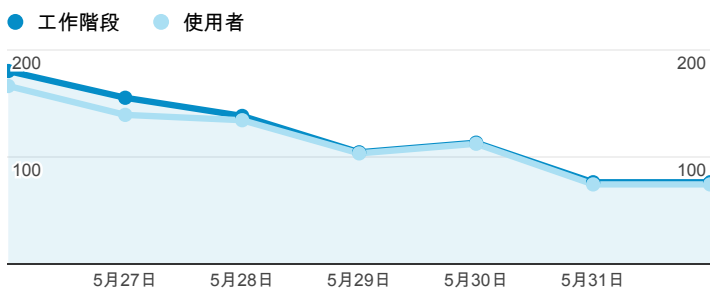

報表01_訪客

2014年5月26日 - 2014年6月1日

所有工作階段
100.00%

+ 新增區隔

平均造訪停留時間和單次造訪頁數

造訪地圖

跳出率和平均造訪停留時間

造訪 (依瀏覽器分組)

造訪和不重複訪客

造訪和新造訪率 (依行動裝置資訊分組)

造訪和新造訪