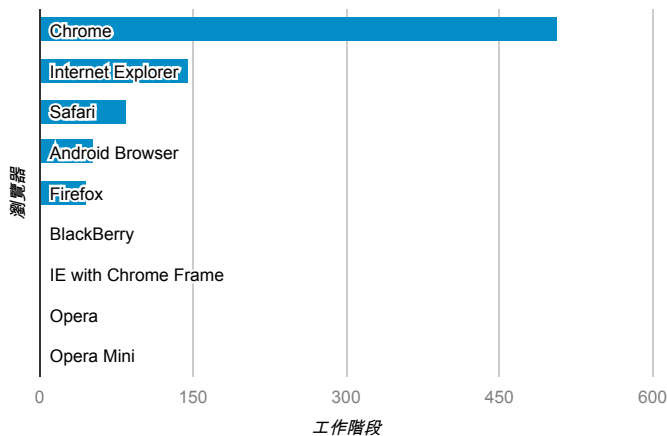

報表01_訪客

2014年5月26日 - 2014年6月1日

所有工作階段
100.00%

+ 新增區隔

平均造訪停留時間和單次造訪頁數

造訪地圖

跳出率和平均造訪停留時間

造訪 (依瀏覽器分組)